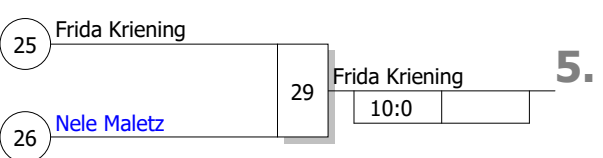

Kampf um Platz 5