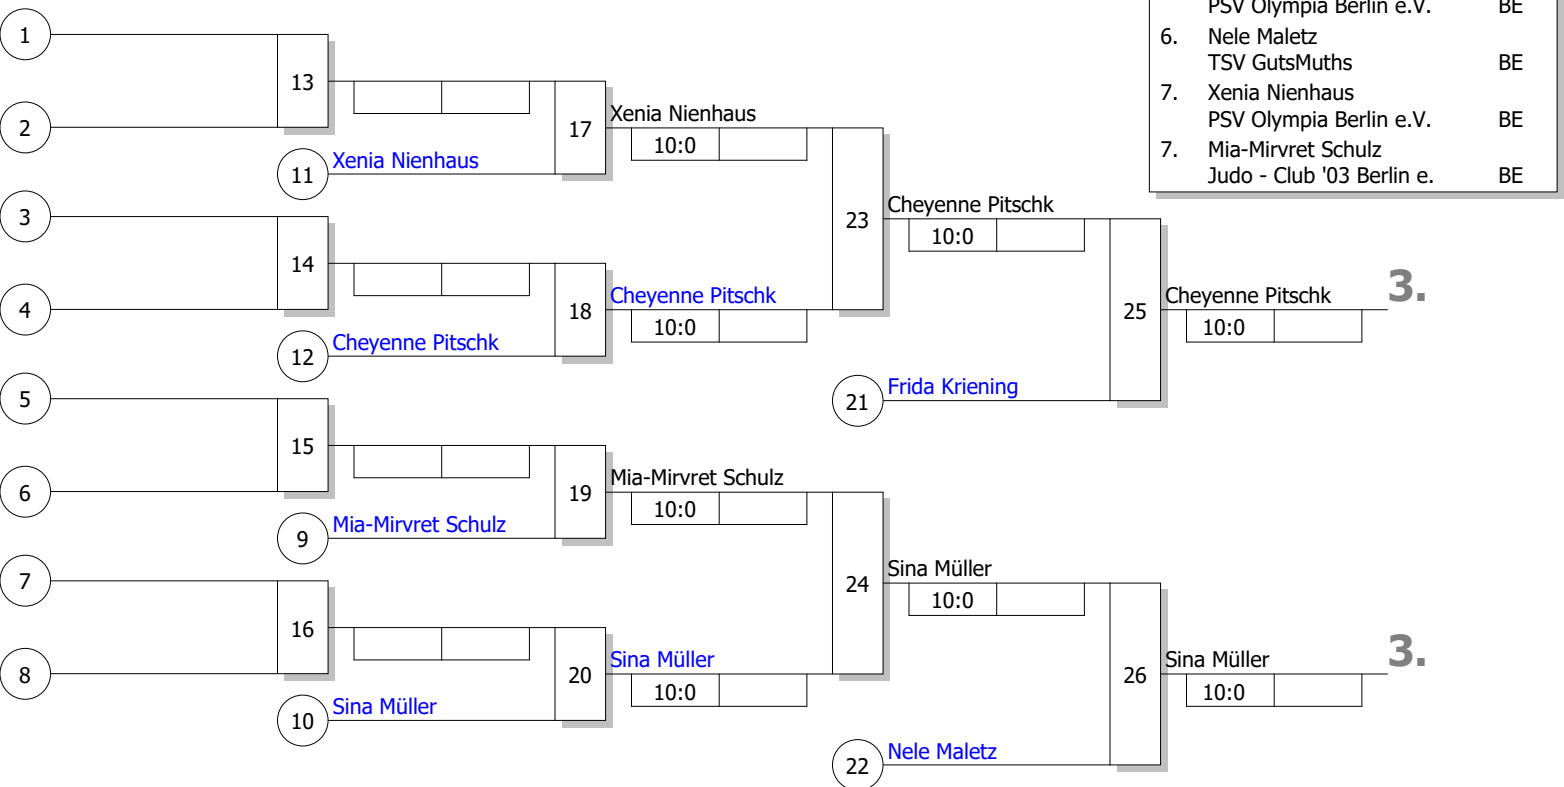

Hauptrunde, Los-Nr.

1	Christina Regel Sportclub Berlin e.V.	BE
9		
5	Mia-Mirvret Schulz Judo - Club '03 Berlin e.V.	BE
13		
3	Frida Kriening PSV Olympia Berlin e.V.	BE
11		
7	Sina Müller KAIZEN Berlin e.V.	BE
15		
2	Xenia Nienhaus PSV Olympia Berlin e.V.	BE
10		
6	Nele Maletz TSV GutsMuths	BE
14		
4	Cheyenne Pitschk Judo - Club '03 Berlin e.V.	BE
12		
8	Stella Wüstenhagen Sportfreunde Kladow e.V.	BE
16		

Ergebnis

1.	Christina Regel Sportclub Berlin e.V.	BE
2.	Stella Wüstenhagen Sportfreunde Kladow e.V.	BE
3.	Cheyenne Pitschk Judo - Club '03 Berlin e.	BE
3.	Sina Müller KAIZEN Berlin e.V.	BE
5.	Frida Kriening PSV Olympia Berlin e.V.	BE
6.	Nele Maletz TSV GutsMuths	BE
7.	Xenia Nienhaus PSV Olympia Berlin e.V.	BE
7.	Mia-Mirvret Schulz Judo - Club '03 Berlin e.	BE

Trostrunde, Verlierer aus Kampf

Kampf um Platz 5

Legende