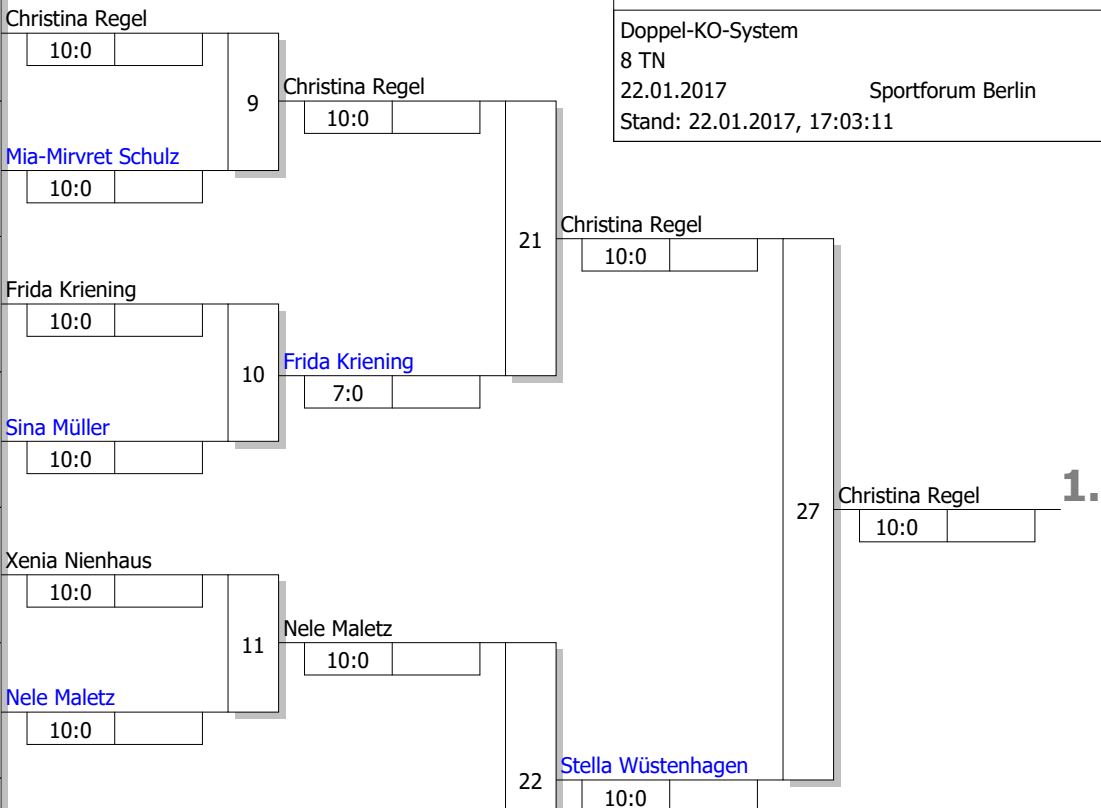

Hauptrunde, Los-Nr.

1	Christina Regel Sportclub Berlin e.V.	BE
9		
5	Mia-Mirvret Schulz Judo - Club '03 Berlin e.V.	BE
13		
3	Frida Kriening PSV Olympia Berlin e.V.	BE
11		
7	Sina Müller KAIZEN Berlin e.V.	BE
15		
2	Xenia Nienhaus PSV Olympia Berlin e.V.	BE
10		
6	Nele Maletz TSV GutsMuths	BE
14		
4	Cheyenne Pitschk Judo - Club '03 Berlin e.V.	BE
12		
8	Stella Wüstenhagen Sportfreunde Kladow e.V.	BE
16		

Ergebnis

1.	Christina Regel Sportclub Berlin e.V.	BE
2.	Stella Wüstenhagen Sportfreunde Kladow e.V.	BE
3.	Cheyenne Pitschk Judo - Club '03 Berlin e.	BE
3.	Sina Müller KAIZEN Berlin e.V.	BE
5.	Frida Kriening PSV Olympia Berlin e.V.	BE
6.	Nele Maletz TSV GutsMuths	BE
7.	Xenia Nienhaus PSV Olympia Berlin e.V.	BE
7.	Mia-Mirvret Schulz Judo - Club '03 Berlin e.	BE

Trostrunde, Verlierer aus Kampf

Kampf um Platz 5

Legende